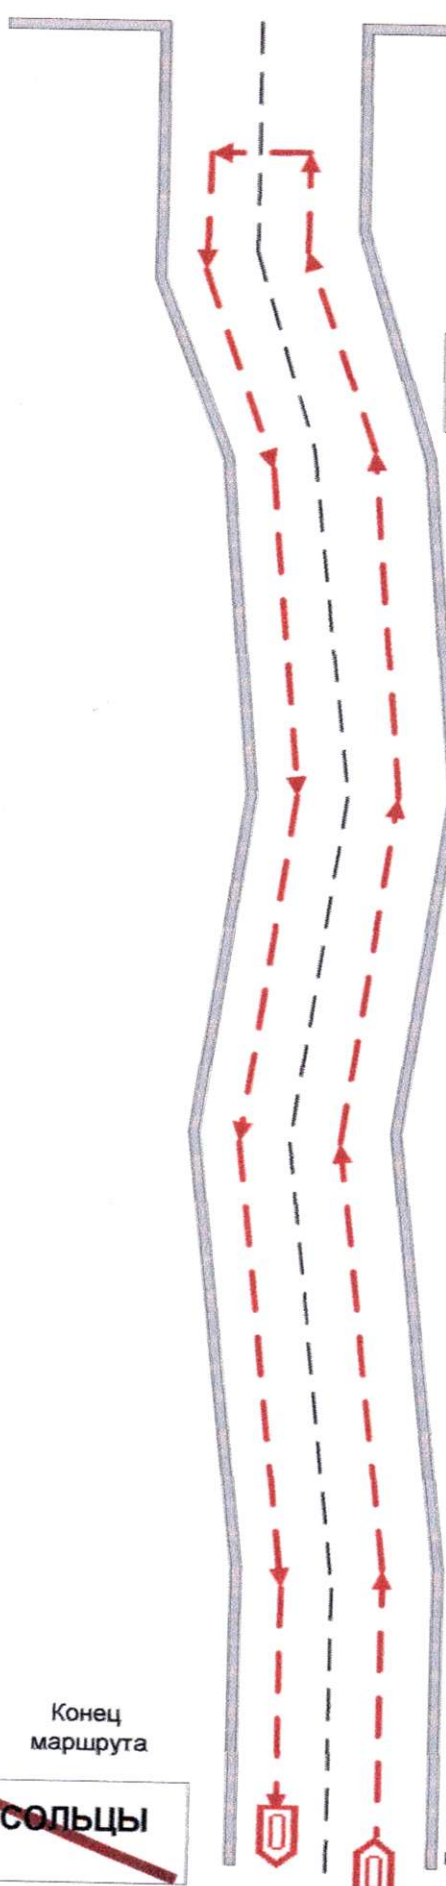

СХЕМА МАРШРУТА  
№ 1 категории «В»

Согласовано начальник  
ОГИБДД ОМВД России  
по Солецкому району  
майор полиции  
С.А. Васильев  
2014г.

СХЕМА МАРШРУТА  
№ 2 категории «В»

Согласовано начальник  
ОГИБДД ОМВД России  
по Солецкому району  
майор полиции  
С.А. Васильев  
2014г.

МЕДВЕДЬ

ШИМСК

МШАГА

ХВОЙНАЯ

ВЕЛЕБИЦЫ

СКИРИНО

Конец маршрута  
~~СОЛЬЦЫ~~

Начало маршрута

СХЕМА МАРШРУТА № 6 категории «В»