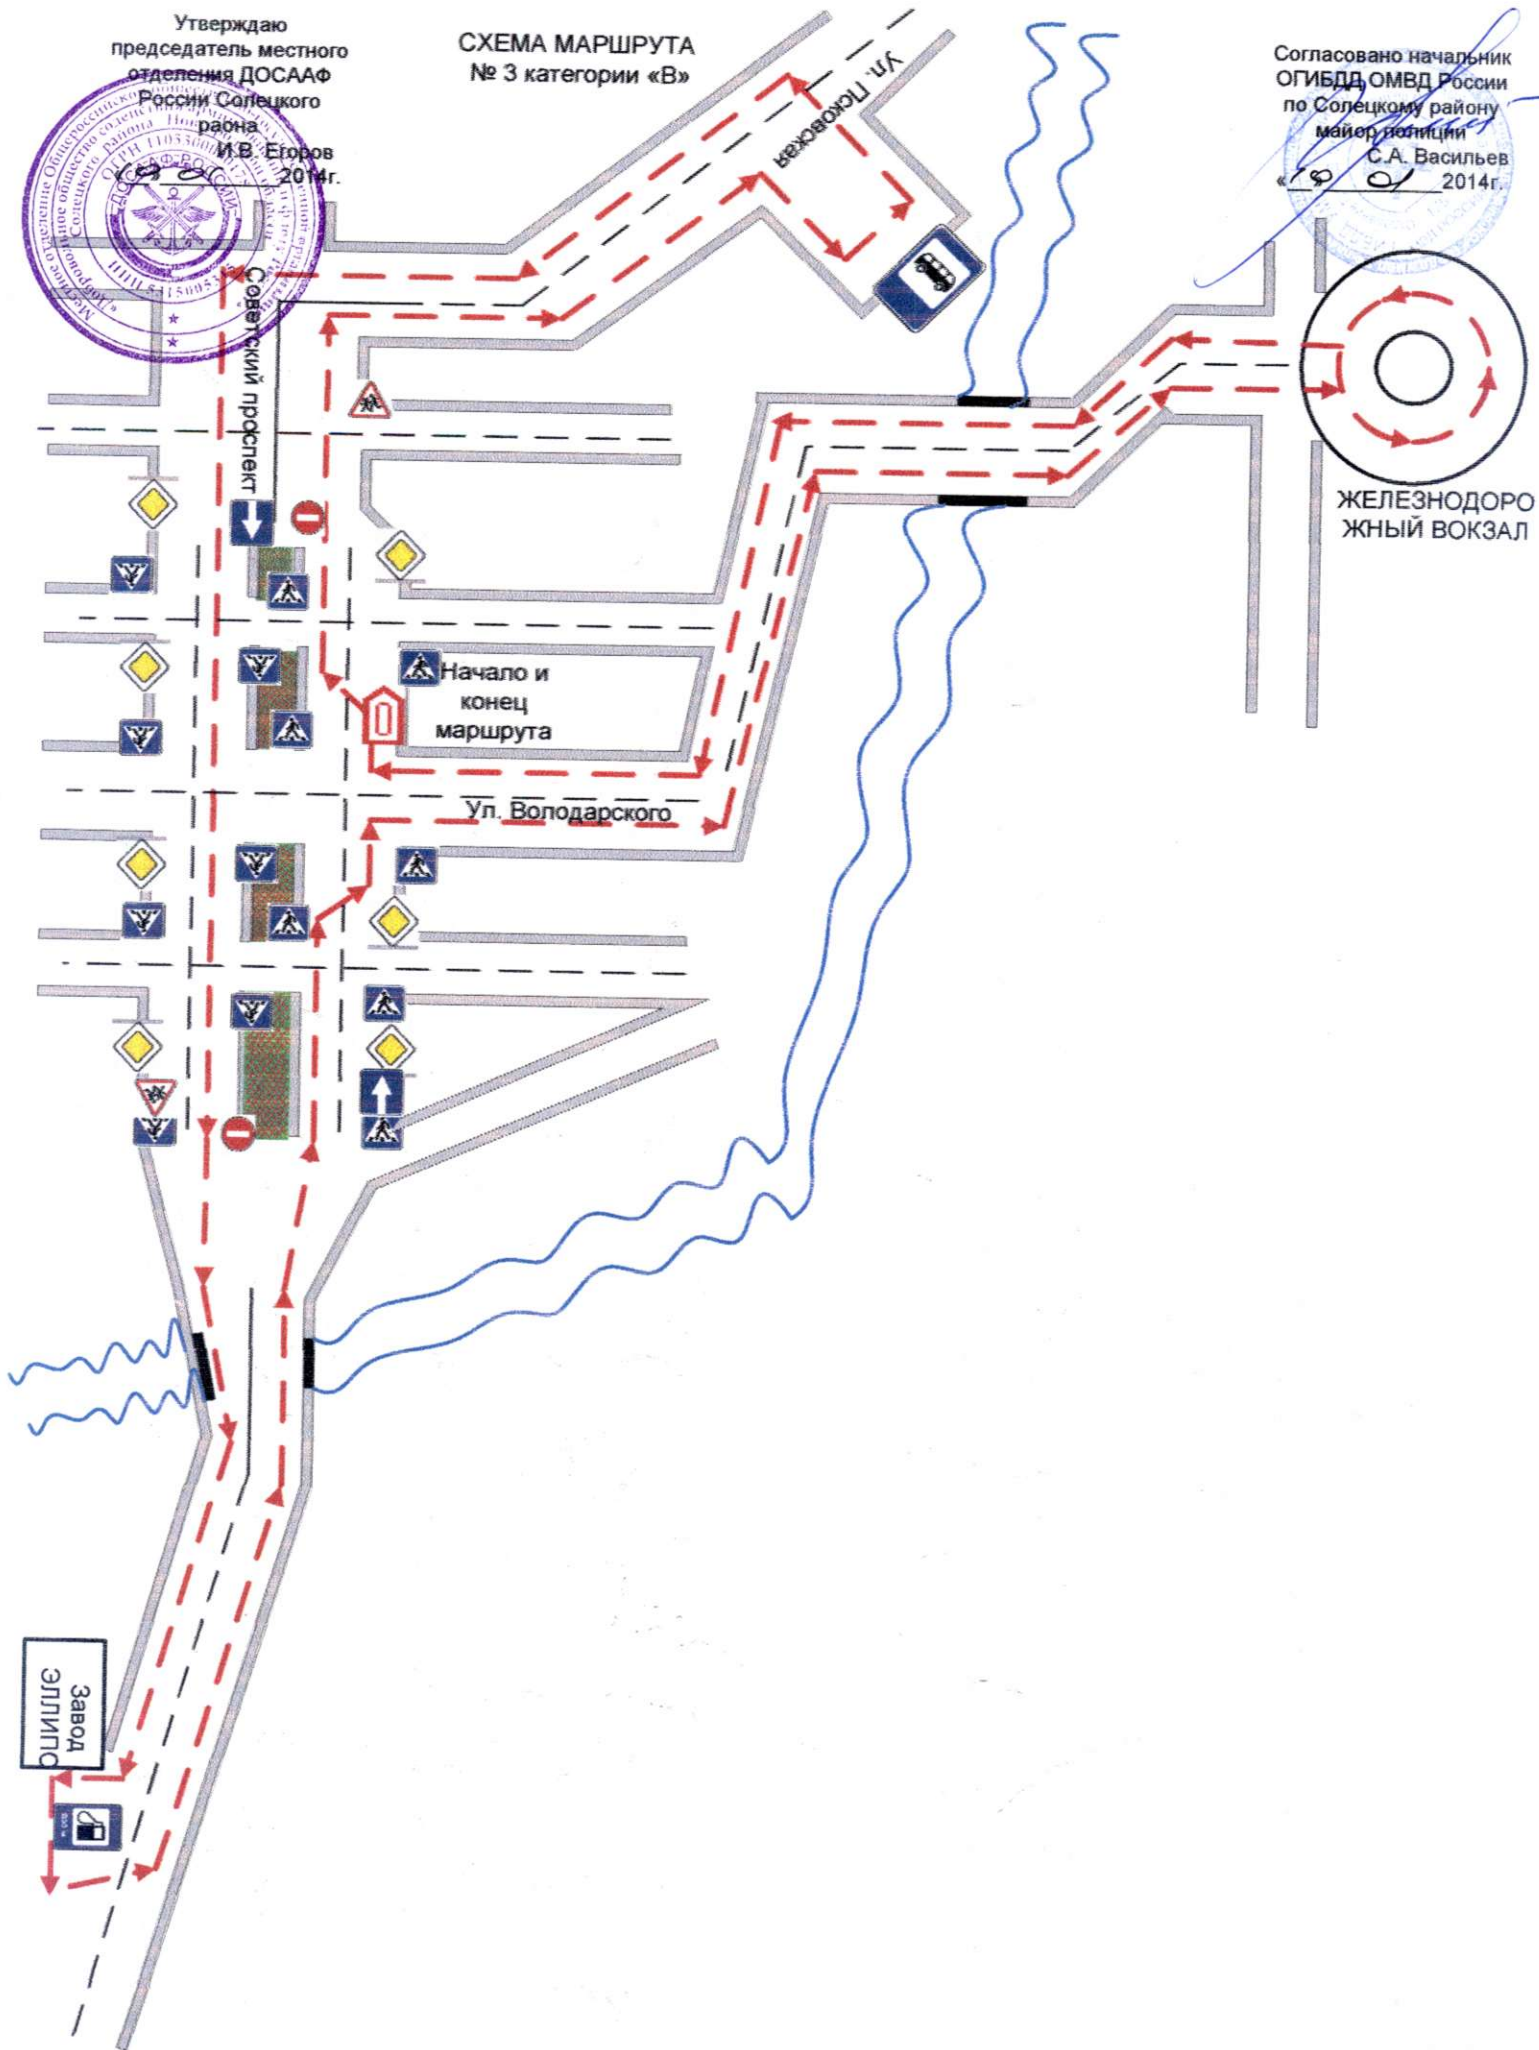

Утверждаю
председатель местного
отделения ДОСААФ
России Солецкого
района
И.В. Егоров
2014г.

СХЕМА МАРШРУТА
№ 3 категории «В»

Согласовано начальник
ОГИБДД ОМВД России
по Солецкому району
майор полиции
С.А. Васильев
2014г.