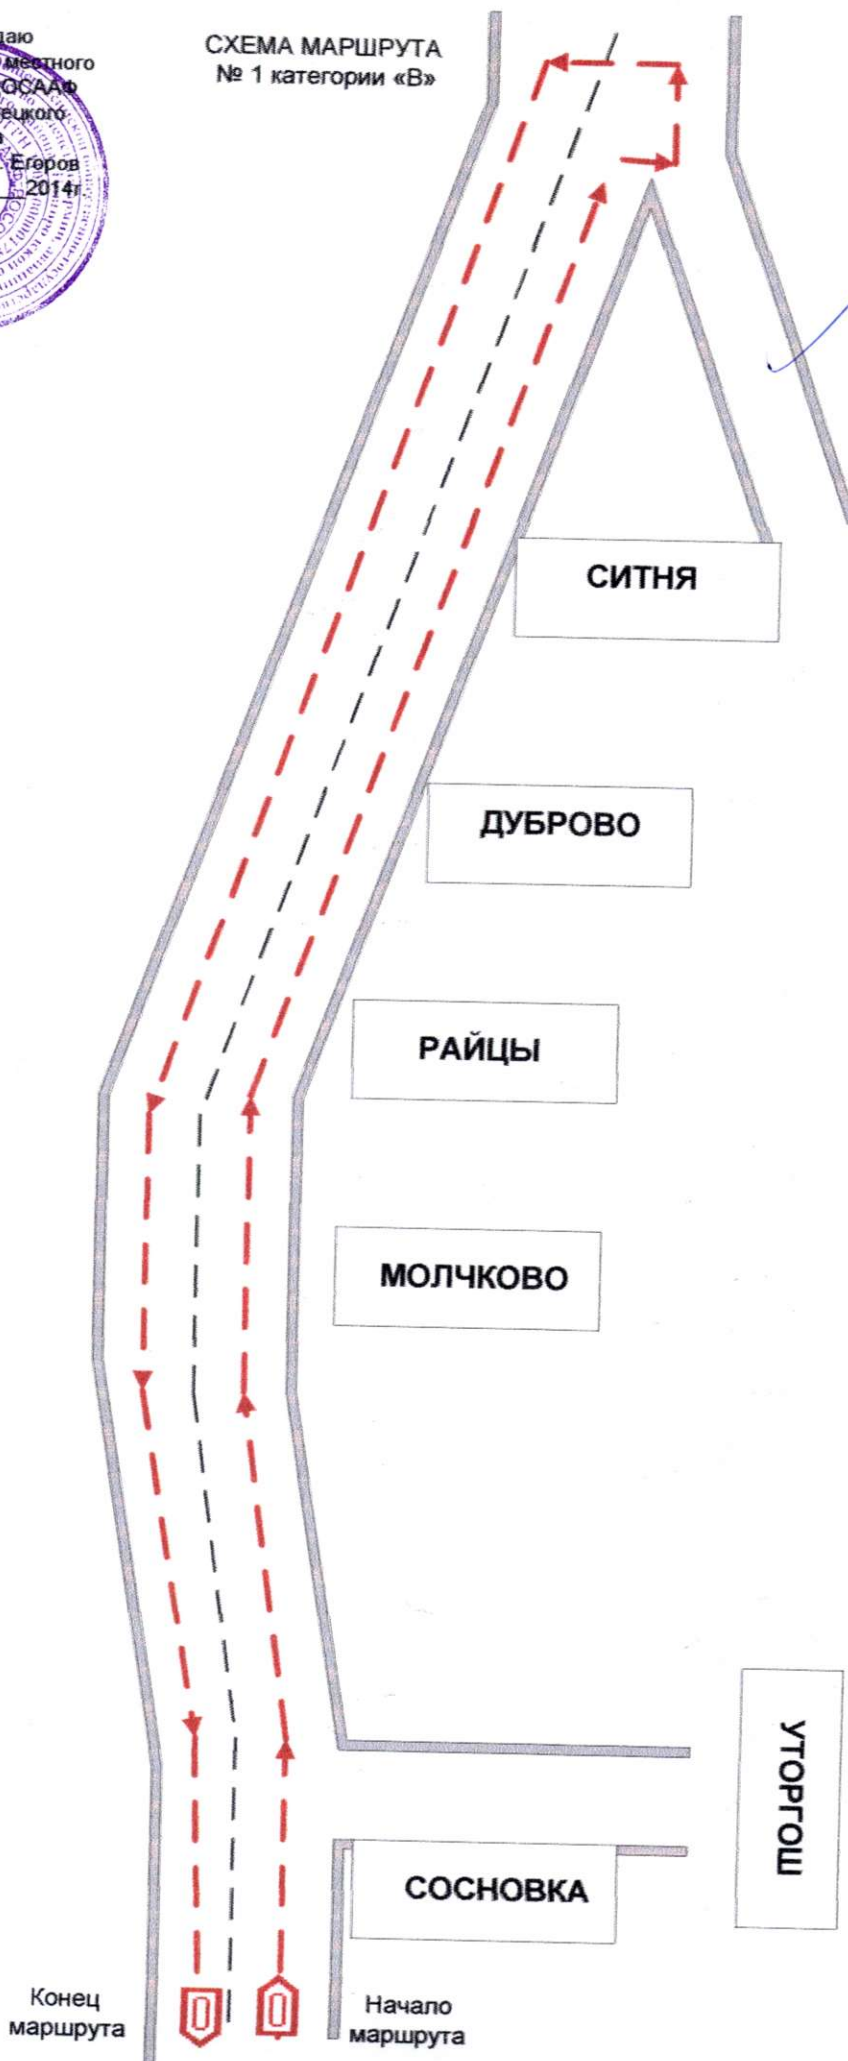

СХЕМА МАРШРУТА  
№ 1 категории «В»

Согласовано начальник  
ОГИБДД ОМВД России  
по Солецкому району  
майор полиции  
С.А. Васильев  
2014г.

СХЕМА МАРШРУТА  
№ 2 категории «В»

Согласовано начальник  
ОГИБДД ОМВД России  
по Солецкому району  
майор полиции  
С.А. Васильев  
2014г.

МЕДВЕДЬ

ШИМСК

МШАГА

ХВОЙНАЯ

ВЕЛЕБИЦЫ

СКИРИНО

Конец маршрута  
~~СОЛЬЦЫ~~

Начало маршрута

СХЕМА МАРШРУТА № 6 категории «В»