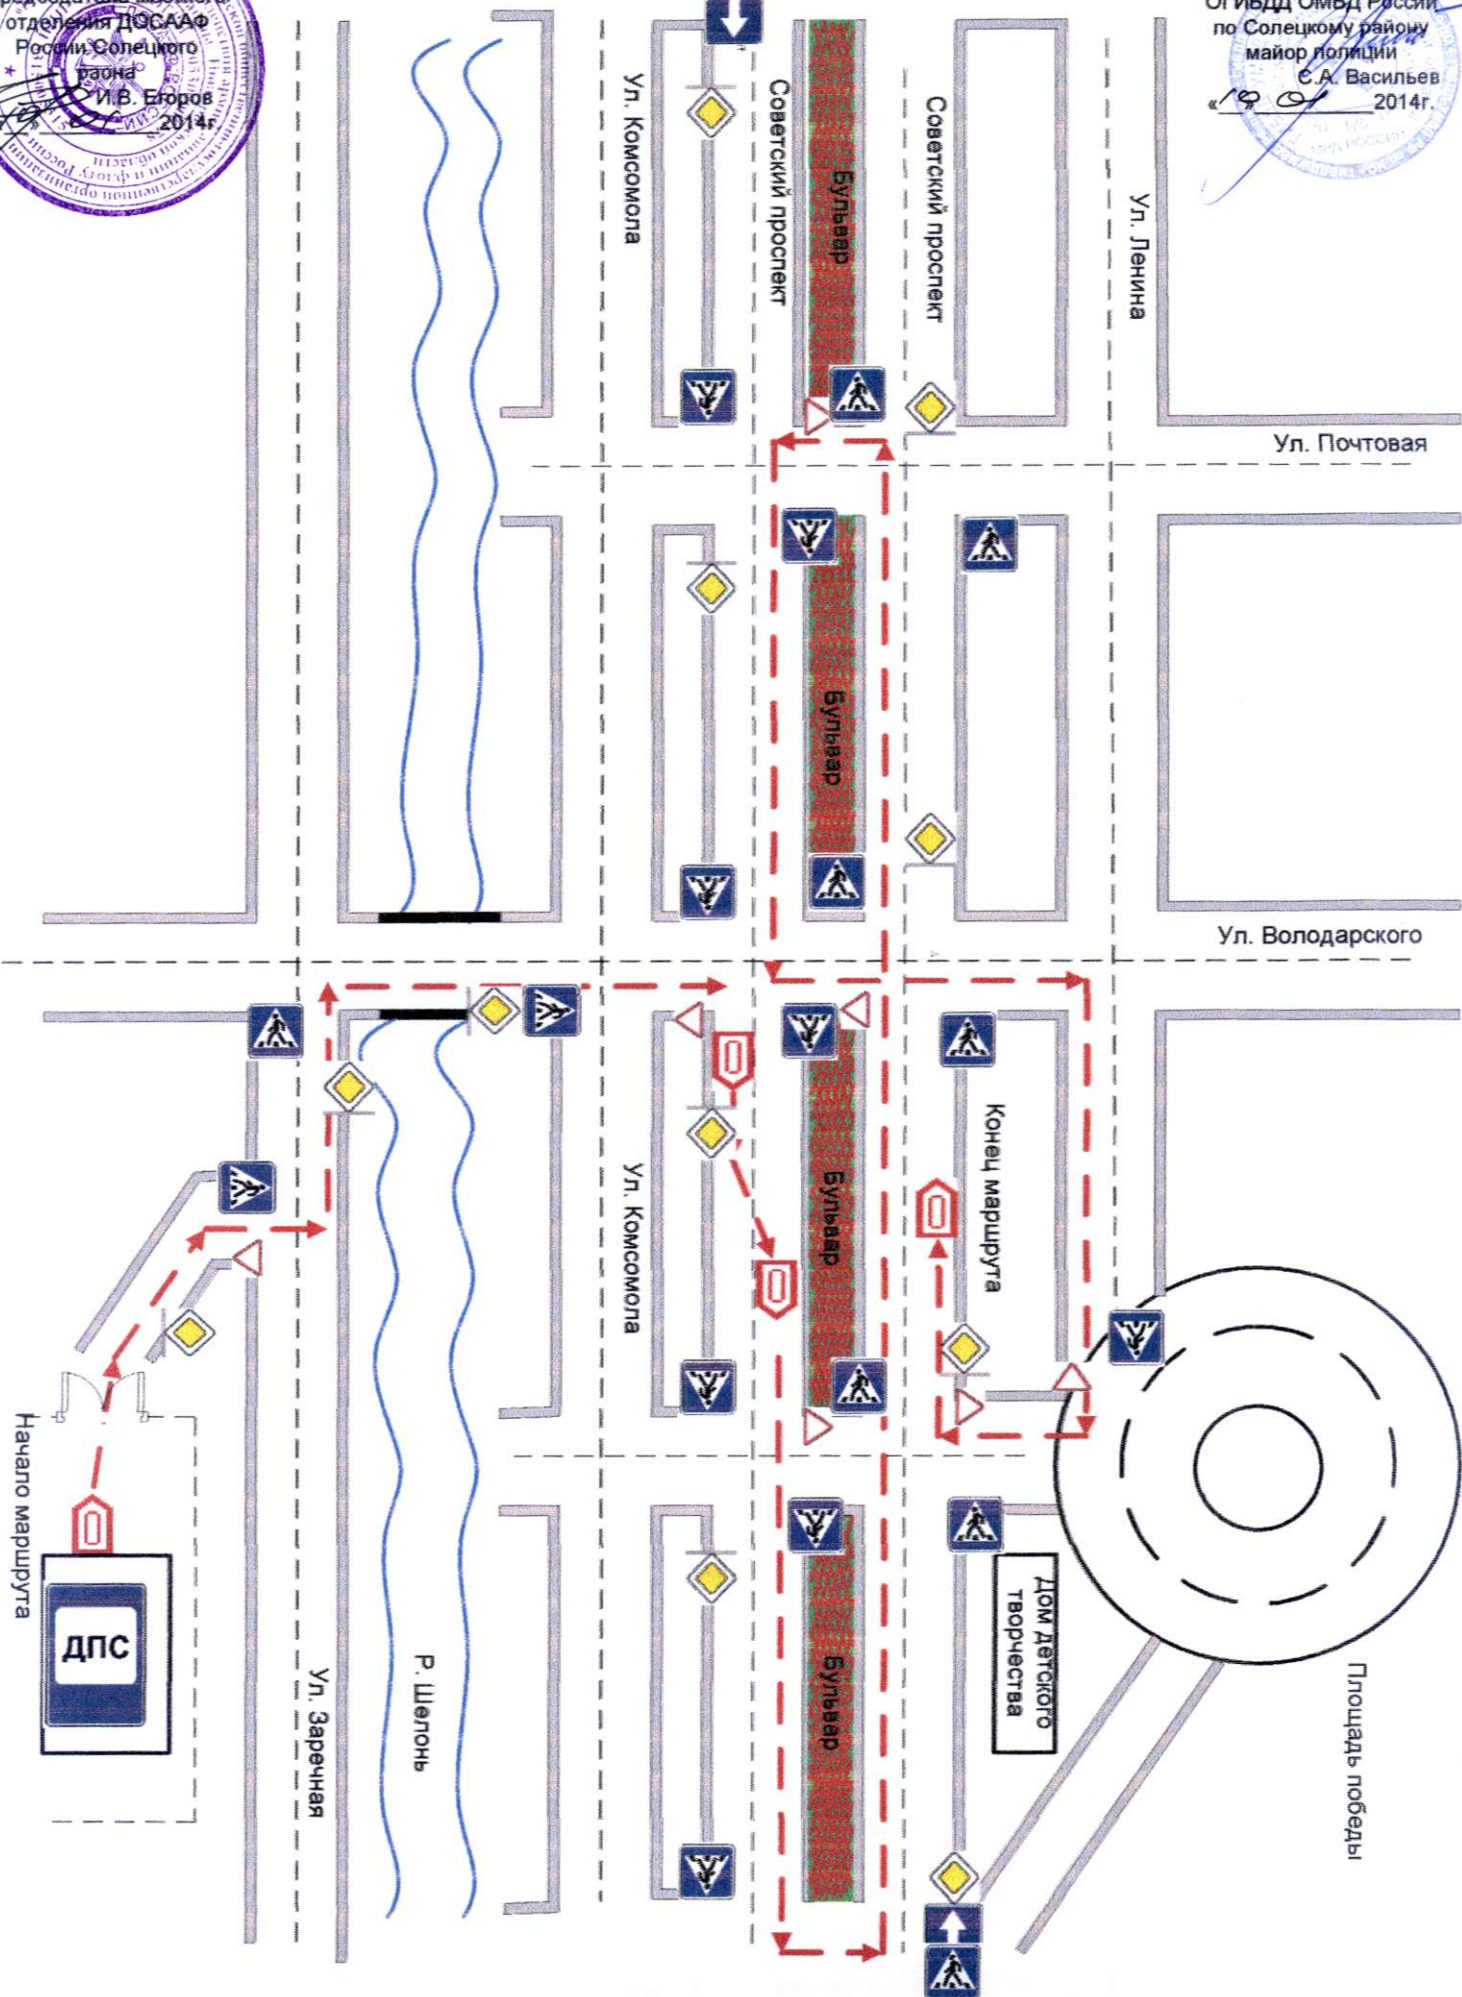

СХЕМА МАРШРУТА  
№ 1 категории «В»

Согласовано начальник  
ОГИБДД ОМВД России  
по Солецкому району  
майор полиции  
С.А. Васильев  
2014г.

СХЕМА МАРШРУТА  
№ 2 категории «В»

Согласовано начальник  
ОГИБДД ОМВД России  
по Солецкому району  
майор полиции  
С.А. Васильев  
2014г.

МЕДВЕДЬ

ШИМСК

МШАГА

ХВОЙНАЯ

ВЕЛЕБИЦЫ

СКИРИНО

Конец маршрута  
~~СОЛЬЦЫ~~

Начало маршрута

### СХЕМА МАРШРУТА № 4 категории «В»

Согласовано начальник  
ОГИБДД ОМВД России  
по Солецкому району  
майор полиции  
С.А. Васильев  
«19 01 2014г.

СХЕМА МАРШРУТА № 5 категории «В»

Согласовано начальник  
ОГИБДД ОМВД России  
по Солнечногорскому району  
майор полиции  
С.А. Васильев  
«19 09» 2014г.

СХЕМА МАРШРУТА № 6 категории «В»