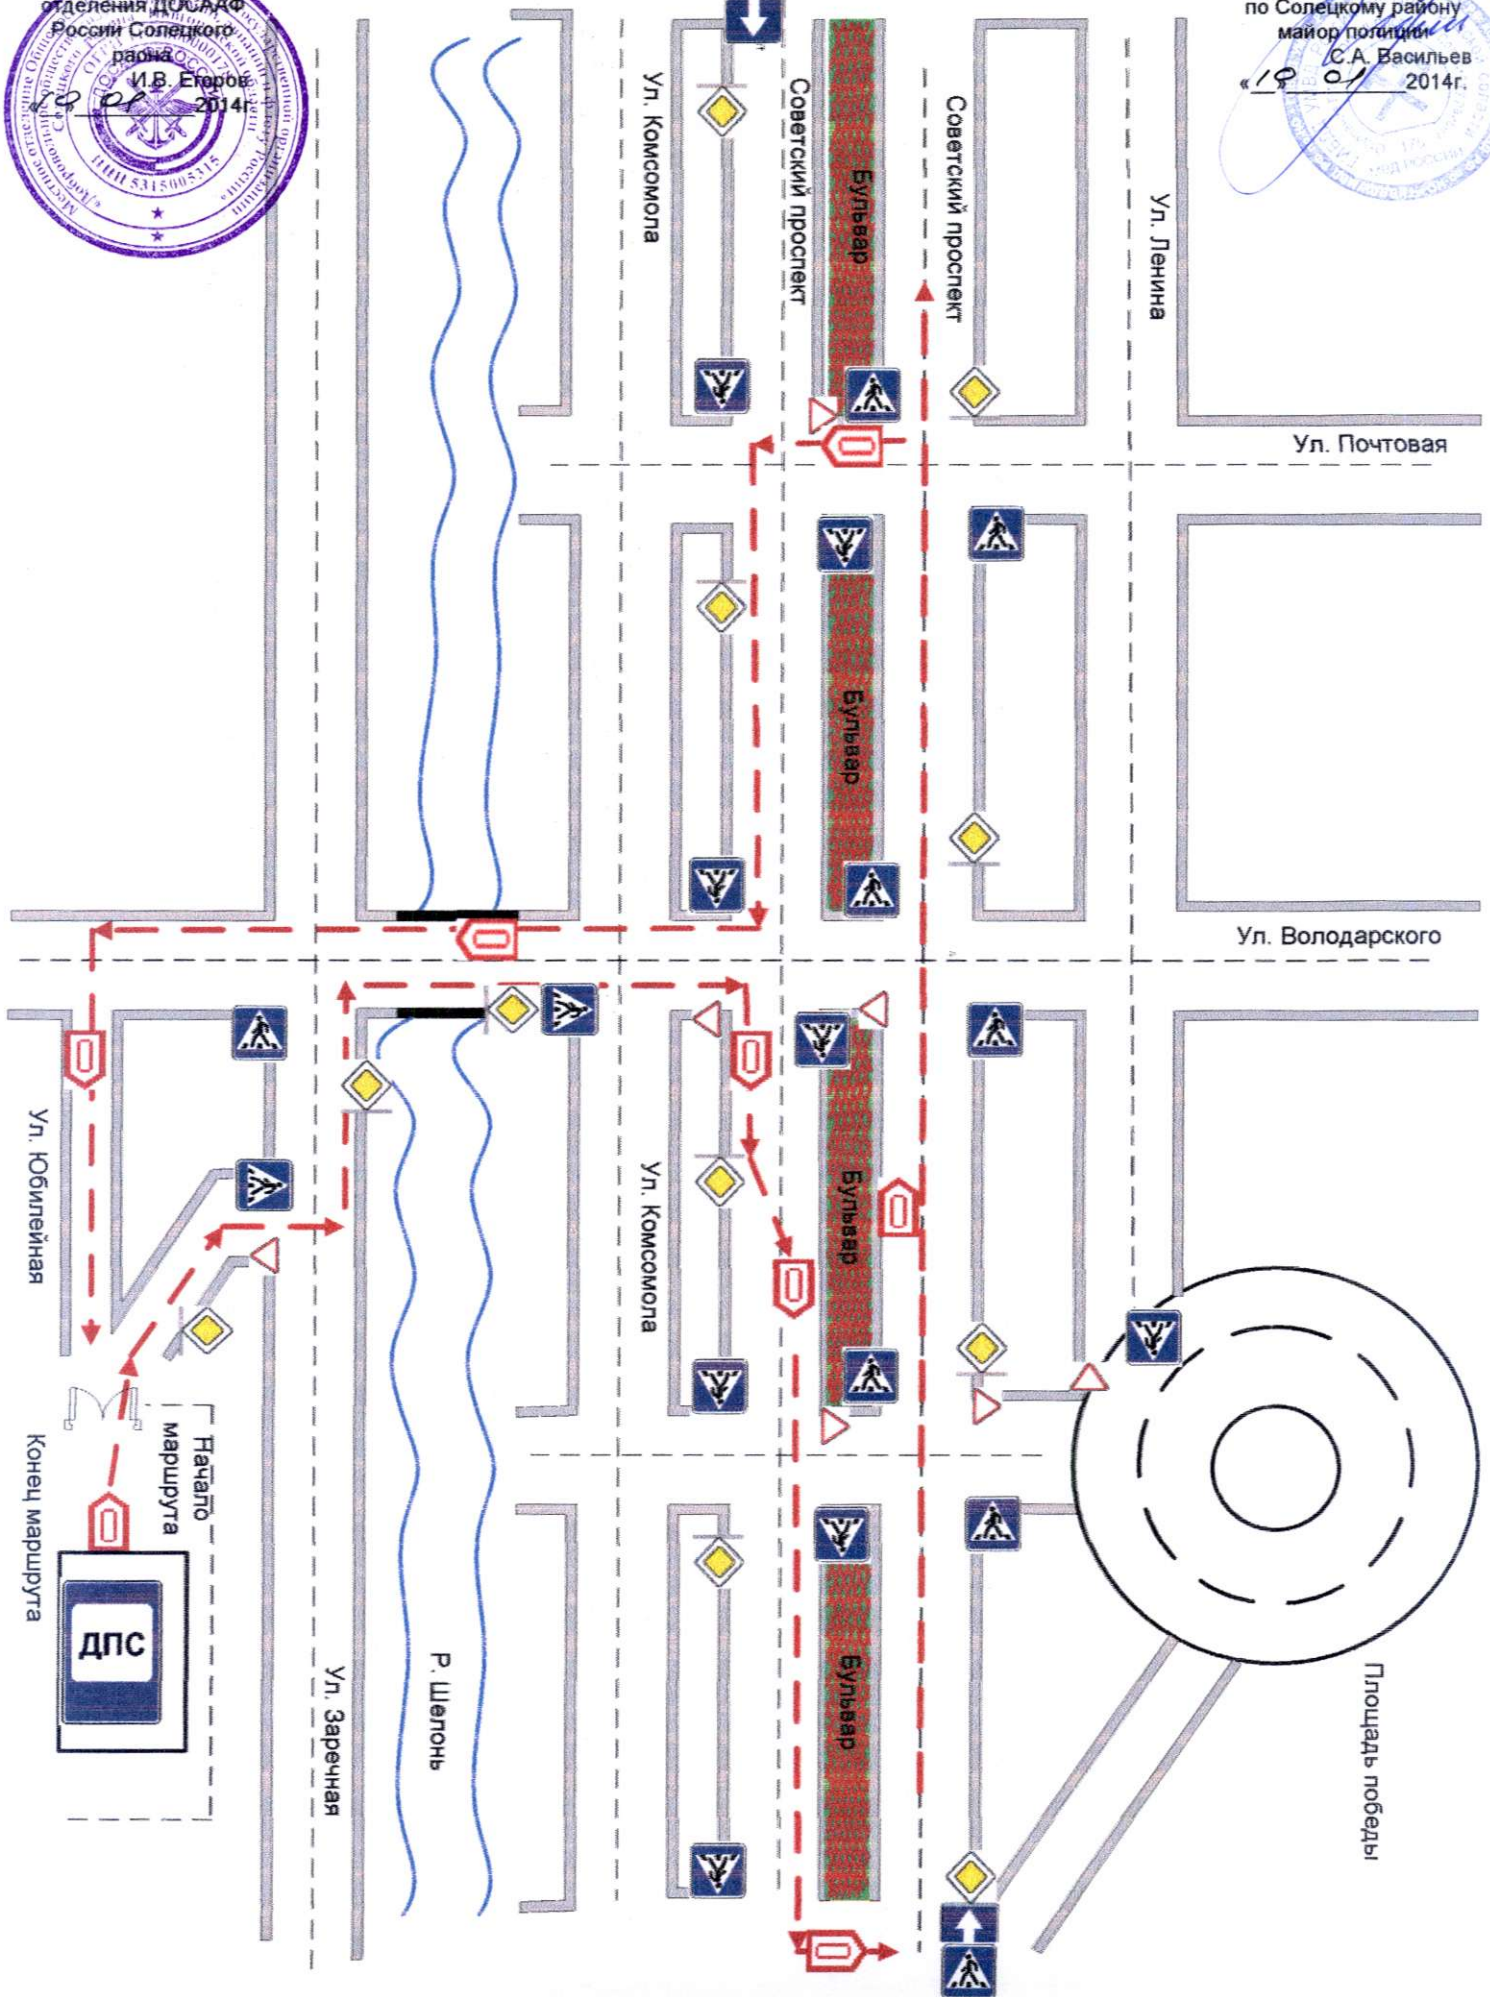

СХЕМА МАРШРУТА  
№ 1 категории «В»

Согласовано начальник  
ОГИБДД ОМВД России  
по Солецкому району  
майор полиции  
С.А. Васильев  
2014г.

СХЕМА МАРШРУТА  
№ 2 категории «В»

Согласовано начальник  
ОГИБДД ОМВД России  
по Солецкому району  
майор полиции  
С.А. Васильев  
2014г.

МЕДВЕДЬ

ШИМСК

МШАГА

ХВОЙНАЯ

ВЕЛЕБИЦЫ

СКИРИНО

Конец маршрута  
~~СОЛЬЦЫ~~

Начало маршрута

### СХЕМА МАРШРУТА № 4 категории «В»

Согласовано начальник  
ОГИБДД ОМВД России  
по Солецкому району  
майор полиции  
С.А. Васильев  
«19 01 2014г.

СХЕМА МАРШРУТА № 5 категории «В»

Согласовано начальник  
ОГИБДД ОМВД России  
по Солнечногорскому району  
майор полиции  
С.А. Васильев  
«19 09» 2014г.

СХЕМА МАРШРУТА № 6 категории «В»